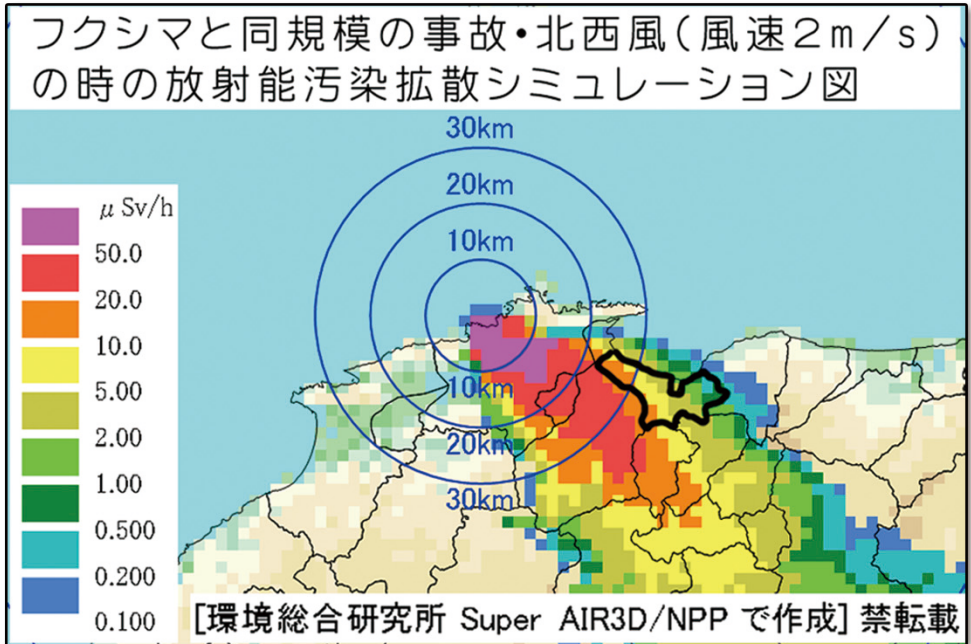

米子から脱原発！

②

島根原発が事故を起こすと

私たちの生活が根こそぎ奪われます

もう少し西向きの風が強ければ **米子市** **全域**は放射線量が平常値のほぼ200倍となり、全村避難を強いられた福島県飯舘村と同じ状況となります。